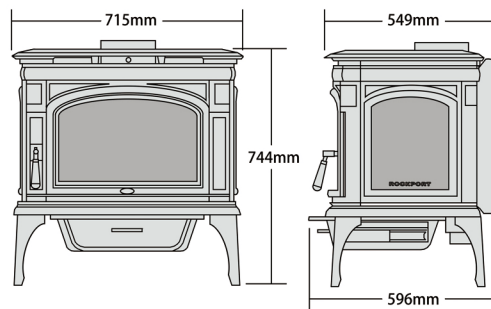

# Rockport

【ロックポート】

ペルーガブラック

デザインが機能を高め、機能がデザインを高める。アメリカ、オーストラリアでベストセラー「ケープコッド」のミドルサイズ・バージョン登場。

▼フロントドアは緩やかに弧を描く美しいデザインが秀逸。

▼広い天板は鍋を置くスペースも十分に確保でき、料理にも最適です。

▼取り外しのできる灰受け皿は、大容量でメンテナンスも容易です。

▼操作しやすいフロント部にあるダンパー。

ロックポートは世界最小排煙量を誇るケープコッドのデザインを踏襲し、ハイブリッド燃焼により排煙量はわずか0.8g/h、燃焼効率は78.4%を誇ります。鑄鉄パネルは技術力に定評のあるベルギー工場で生産し、緩やかに弧を描く美しいデザインは滑らかで美しい仕上がりです。コンベクション（対流熱）システムを搭載し、より効率よく部屋を暖めメッシュプレート式のエアウォッシュ機能によりガラスが曇りにくく、大きなガラス面で美しい炎を堪能できます。

## SPECIFICATION

燃焼方式	ハイブリッド	排気煙量	0.8g/h
最大暖房面積	150㎡ (90畳)	サイズ	W715×D549×H744mm
最大出力	15,100kcal/h (17.6kW)	重量	205kg
最大新長さ	56cm	燃焼効率	78.4%
		価格 (税別)	ペルーガブラック 570,000円